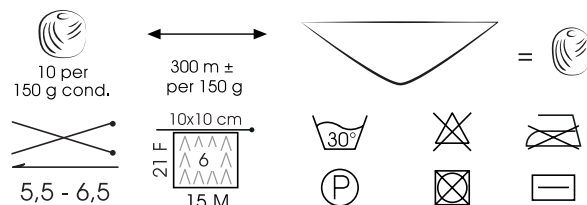

# FIORE

70% Microfibr PC  
Microfiber PC  
30% Lana Vergine  
New Wool Wolle Laine Vierge

438

439

440

441

434

435